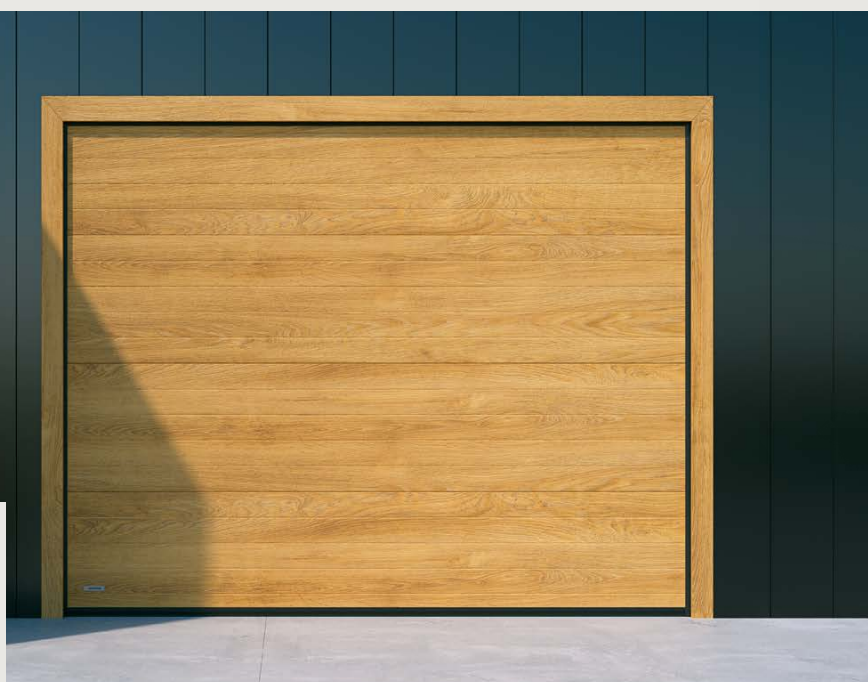

## KRISPOL renovační řešení – *Vaše jedinečná garáž, naše pokročilé řešení*

Renovační řešení KRISPOL umožňuje montáž sekčních garážových vrat ve složitých architektonických podmínkách jak stávajících objektů tak i novostaveb a tím zajišťuje veškeré potřeby majitelů domů. Volbou renovačních řešení KRISPOL volíte odolnost a bezproblémovou montáž sekčních garážových vrat.

# KRISPOL renovační rám – *Vaše garáž, naše know how*

Výměna sekčních garážových vrat ve starších budovách nebo v obtížných instalačních podmínkách může být problém. Naše renovační rámy PA100R a PA120R jsou ideálním řešením umožňujícím rychlou a jednoduchou montáž sekčních garážových vrat v případě že chybí boční zárubně a překlady.

## Výhody:

- › Perfektně se hodí k fasádám.
- › Široká škála barev – RAL, NCS, dýha.
- › Vyrobeno z hliníku.
- › Flexibilita řešení – možnost objednat méně profilů (v případě, že chybí pouze zárubně).

# *Dokonale se hodí* ke krytům vertikálních úhelníků KRISPOL

Užijte si svá nová sekční garážová vrata, i když máte omezenou šířku zárubně nebo překladu. Krytky jsou určeny pro sekční garážová vrata se standardní montáží, tedy za otvorem. Moderní minimalistický design krytek dokonale zapadne do každé konstrukce.