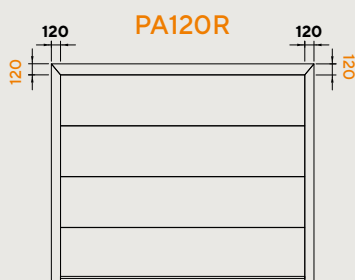

# KRISPOL renovační rám – *Vaše garáž, naše know how*

Výměna sekčních garážových vrat ve starších budovách nebo v obtížných instalačních podmínkách může být problém. Naše renovační rámy PA100R a PA120R jsou ideálním řešením umožňujícím rychlou a jednoduchou montáž sekčních garážových vrat v případě že chybí boční zárubně a překlady.