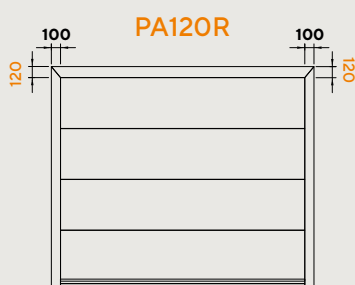

# KRISPOL renovační rám – *Vaše garáž, naše know how*

Výměna sekčních garážových vrat ve starších budovách nebo v obtížných instalačních podmínkách může být problém. Naše renovační rámy PA100R a PA120R jsou ideálním řešením umožňujícím rychlou a jednoduchou montáž sekčních garážových vrat v případě že chybí boční zárubně a překlady.