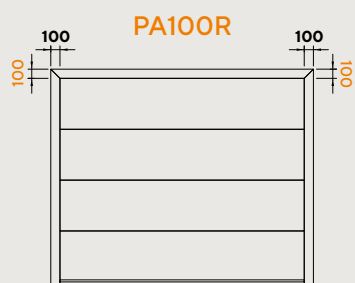

# KRISPOL renovační rám – *Vaše garáž, naše know how*

Výměna sekčních garážových vrat ve starších budovách nebo v obtížných instalačních podmínkách může být problém. Naše renovační rámy PA100R a PA120R jsou ideálním řešením umožňujícím rychlou a jednoduchou montáž sekčních garážových vrat v případě že chybí boční zárubně a překlady.