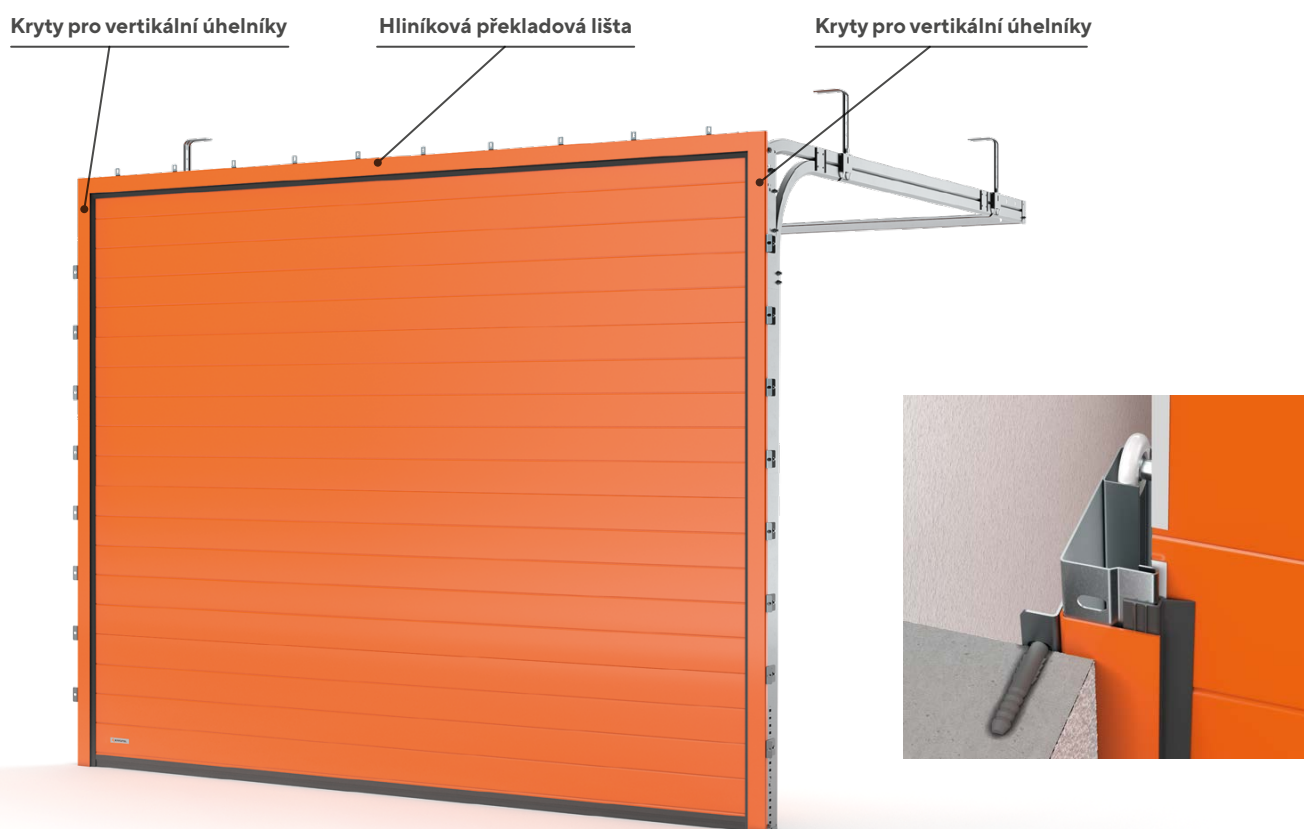

# KRISPOL renovační rám – *Vaše garáž, naše know how*

Výměna sekčních garážových vrat ve starších budovách nebo v obtížných instalačních podmínkách může být problém. Naše renovační rámy PA100R a PA120R jsou ideálním řešením umožňujícím rychlou a jednoduchou montáž sekčních garážových vrat v případě že chybí boční zárubně a překlady.

## Výhody:

- › Perfektně se hodí k fasádám.
- › Široká škála barev – RAL, NCS, dýha.
- › Vyrobeno z hliníku.
- › Flexibilita řešení – možnost objednat méně profilů (v případě, že chybí pouze zárubně).

# *Dokonale se hodí* ke krytům vertikálních úhelníků KRISPOL

Užijte si svá nová sekční garážová vrata, i když máte omezenou šířku zárubně nebo překladu. Krytky jsou určeny pro sekční garážová vrata se standardní montáží, tedy za otvorem. Moderní minimalistický design krytek dokonale zapadne do každé konstrukce.

# Hliníková překladová lišta KRISPOL – *unikátní řešení ve složitých stavebních podmínkách*

Hliníková překladová lišta se používá tam, kde stavební podmínky nedovolují úplné uzavření garážového otvoru. Lišta umožňuje namontovat sekční garážová vrata standardní výšky do vyššího otvoru. Jedná se o vynikající řešení, které umožňuje, aby instalovaná sekční garážová vrata dokonale zapadla do stávajícího otvoru.